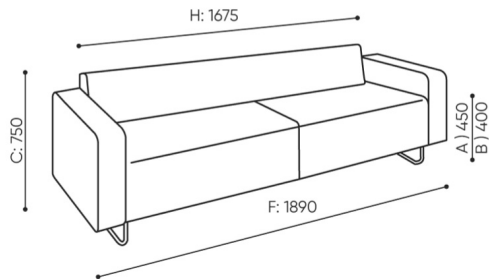

technische daten

QD 422

Standard ●
Option ○

Gestell	KODE	
Pulverbeschichtet (Farbgebung nach Bejot-Musterkatalog)		●
Verchromt		○
Gleiter		
Gleiter für Keramik- und Betonböden und für Bodenbeläge	PK	●
Filzgleiter für Holzböden und Paneele	PF	○
Zusätzliche Ausstattung		
Media port: 1 Steckdose 230V (Typ E - Polen, Frankreich/ Typ F - Deutschland/ Typ G - Great Britain) + 2 x USB	[typ]2VCC	○
Media port: 2 Steckdose 230V (Typ E - Polen, Frankreich/ Typ F - Deutschland/ Typ G - Great Britain)	[typ]2VV	○

abmessungen

QD 422

H: 760 | 1 szt.
W: 900 | St.
L: 1880 | pc.

netto 61
brutto 65

QD 422

bejot:quadra

- A Sitzhöhe: Gesamtabmessungen
- B Sitzhöhe
- C Höhe: Gesamtabmessungen
- D Rückenhöhe
- F Gesamtbreite
- G Sitzbreite
- H Rückenbreite
- K Höhe vom Boden bis zur Armlehne
- M Gesamttiefe
- N Sitztiefe

Die Abmessungen sind ungefähr und können je nach ausgewählter Produktkonfiguration ändern. Die Anforderungen der Norm werden immer erfüllt.

für die sammlung verfügbare materialien

1. Preisgruppe	Bond, Fenno, Keimo, Sawana
2. Preisgruppe	Alaska, Alpa, Charles, Charles - Studio Design, Cura, Pastel, Roccia, Valencia
3. Preisgruppe	Ally, Ally SD, Alpa-Studio Design, Blazer, Cura SD, Cyber SD, Easy SD, Oceanic, Silvertex , Synergy, Synergy - Studio Design
4. Preisgruppe	Oceanic-Studio Design, Remix - Studio Design
5. Preisgruppe	Steelcut Trio 3
Tischplatte	Laminierte Platte
Metal	Metall - pulverbeschichtet