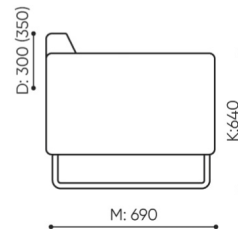

technische daten

QD 422

Standard ●
Option ○

Gestell	KODE	
Pulverbeschichtet (Farbgebung nach Bejot-Musterkatalog)		●
Verchromt		○
Gleiter		
Gleiter für Keramik- und Betonböden und für Bodenbeläge	PK	●
Filzgleiter für Holzböden und Paneele	PF	○
Zusätzliche Ausstattung		
Media port: 1 Steckdose 230V (Typ E - Polen, Frankreich/ Typ F - Deutschland/ Typ G - Great Britain) + 2 x USB	[typ]2VCC	○
Media port: 2 Steckdose 230V (Typ E - Polen, Frankreich/ Typ F - Deutschland/ Typ G - Great Britain)	[typ]2VV	○

abmessungen

QD 422

H: 760 | 1 szt.
W: 900 | St.
L: 1880 | pc.

netto 61
brutto 65

QD 422

bejot:quadra

- A Sitzhöhe: Gesamtabmessungen
- B Sitzhöhe
- C Höhe: Gesamtabmessungen
- D Rückenhöhe
- F Gesamtbreite
- G Sitzbreite
- H Rückenbreite
- K Höhe vom Boden bis zur Armlehne
- M Gesamttiefe
- N Sitztiefe