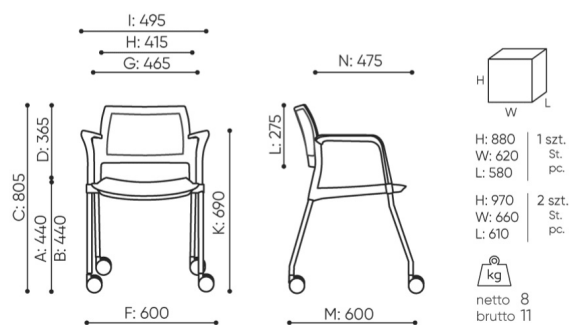

kyos

KY 260 M

: fiche produit

La forme simple et ergonomique, accentuée par le dossier transparent, permet Kyos de se marier parfaitement avec l'intérieur des bureaux, des salles de conférence, des bibliothèques et des lieux publics.

design:
Scagnellato & Ferrarese

Site du produit
[lien vers le site](#)

bejot:

dimensions

KY 260 M

KY 260 1M

- A seat height: overall dimensions
- B seat height: measured according to the norm
PN EN 1335 - 1
- C chair height
- D backrest height
- E headrest height
- F dimensional width chair / base
- G seat width
- H backrest width
- I width between armrests
- K height from the floor to the armrest
- L backrest length
- M dimensional chair depth
- N seat depth / seat length