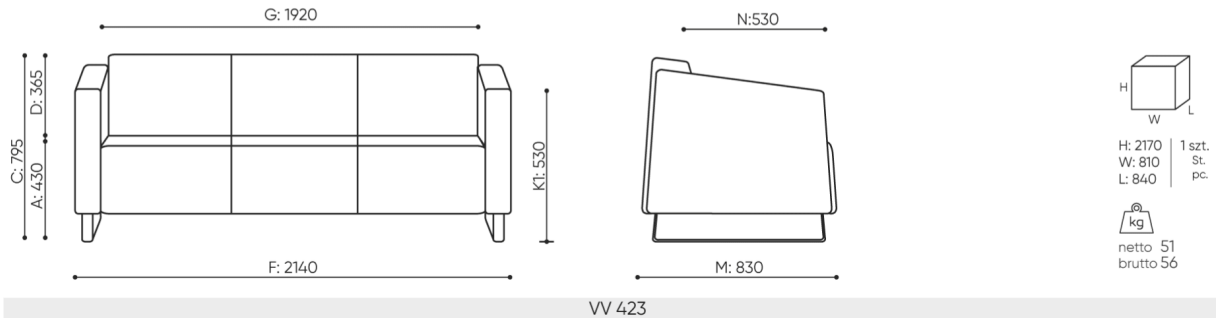

# wymiary

VV 423

- A wysokość siedziska: wymiar gabarytowy
- B wysokość siedziska
- C wysokość : wymiar gabarytowy
- D wysokość oparcia
- F szerokość gabarytowa
- G szerokość siedziska
- H szerokość oparcia
- K wysokość od podłogi do podłokietnika
- M głębokość gabarytowa
- N głębokość siedziska

Wymiary mają charakter orientacyjny i mogą się różnić w zależności od wybranej konfiguracji produktu. Zawsze spełnione są wymagania normy.